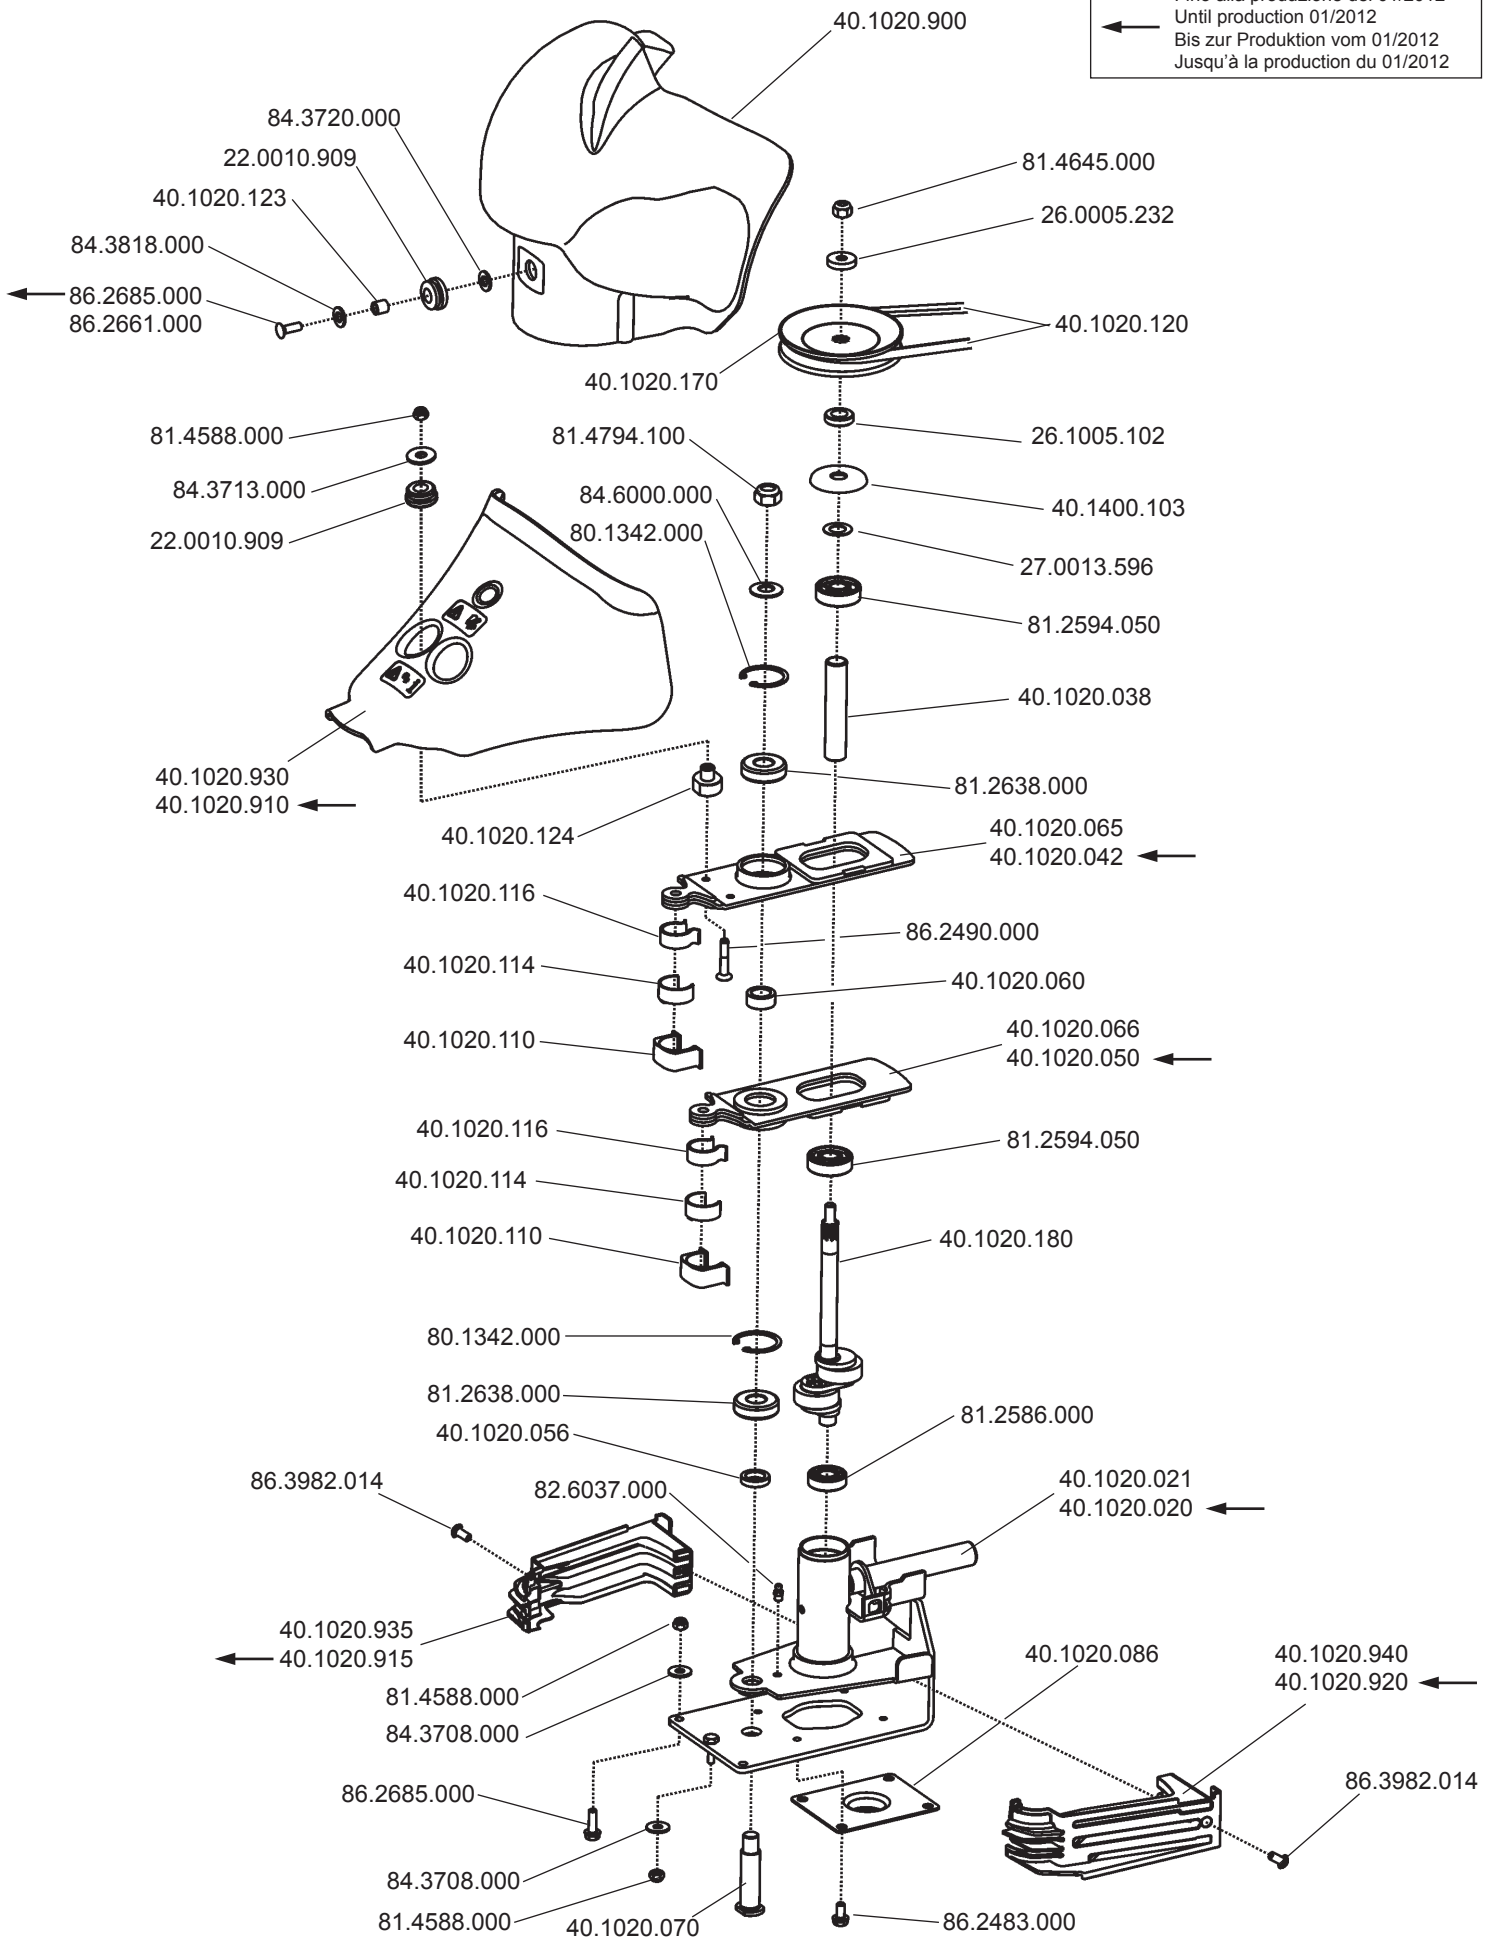

**Barra falciante centrale doppia lama cm. 102 (Denti Busatis) - mod. P70**  
**Double blade cutting bar 102 cm (Busatis teeth) - mod. P70**  
**Doppelmesserbalken 102 cm (Messerklingen Busatis) - P70**

Fino alla produzione del 01/2012  
 Until production 01/2012  
 Bis zur Produktion vom 01/2012  
 Jusqu'à la production du 01/2012

**Barra falciante centrale doppia lama cm. 102 (Denti Busatis) - mod. P70**  
**Double blade cutting bar 102 cm (Busatis teeth) - mod. P70**  
**Doppelmesserbalken 102 cm (Messerklängen Busatis) - P70**